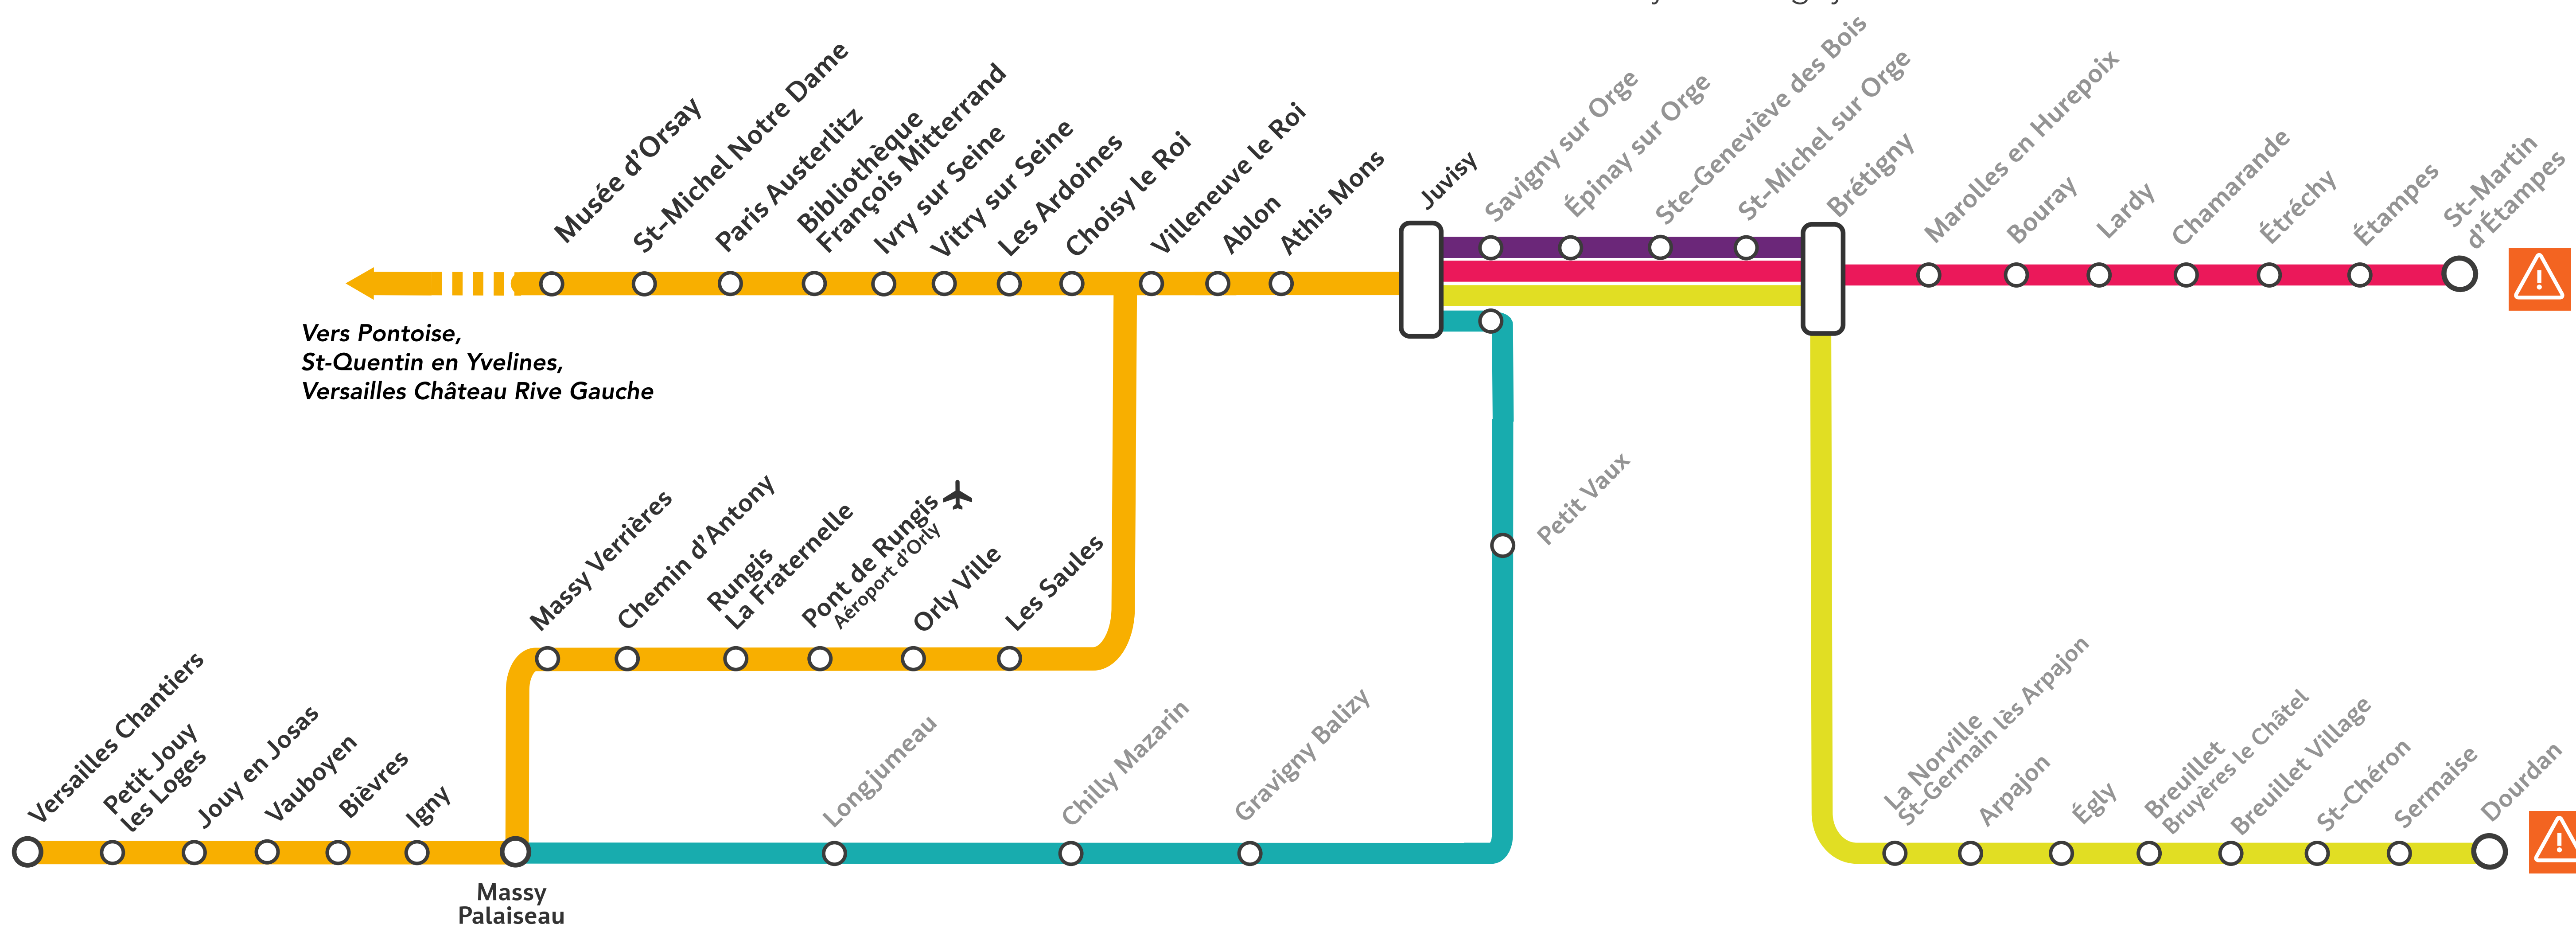

LES GRANDS TRAVAUX DE WEEK-ENDS 2023

Week-end du 25 et 26 novembre 2023

Aucun train au sud de Juvisy

Entre Juvisy <> Massy Palaiseau

Jusqu'au dimanche 17h00 :

Entre Juvisy <> Dourdan

<> St-Martin d'Étampes

Des bus de remplacement sont mis en place :

- C2** Juvisy <> Massy Palaiseau
- C3** Juvisy <> Brétigny
- C4** Juvisy <> St-Martin d'Étampes
Directs entre Juvisy et Brétigny
- C5** Juvisy <> Dourdan
Directs entre Juvisy et Brétigny

En fin de soirée, le dimanche 26,
Aucun train entre Paris Austerlitz, Dourdan et St-Martin d'Étampes dans les deux sens de circulation.
Des bus de remplacement sont mis en place.

Préparez votre voyage! PLAN YOUR JOURNEY! / ¡ORGANIZA SU VIAJE!

En savoir plus sur l'impact des travaux et les solutions de transport alternatives 3 semaines avant votre départ
More information about works impact and alternative routes 3 weeks before departure /
Más informaciones sobre los impactos de las obras y soluciones para viajar 3 semanas antes de la salida.